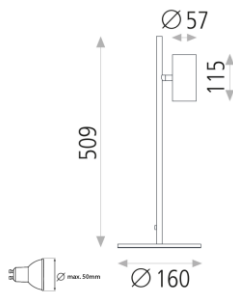

Gina

S3874080B

LED GU10 1x8W

IMÁGENES / IMAGES / IMAGES

| TIPO | TYPE | TYPE |
|------------------|----------------|----------------|
| Sobremesa | Table lamp | Lampe de table |
| ACABADO | FINISH | FINITION |
| Blanco texturado | Textured White | Blanc Texturé |
| MATERIAL | MATERIAL | MATIÈRE |
| Aluminio | Aluminium | Aluminium |
| DETALLES | DETAILS | DÉTAILS |

DETALLES / DETAILS / DÉTAILS

MEDIDAS / MEASURES

|  | Length (mm) | Width (mm) | Height (mm) |  | Gross (Kg) | Net (Kg) |
|---|-------------|------------|-------------|---|------------|----------|
| Box 1 | 560 | 210 | 125 | Weight 1 | 1,95 | 1,71 |
| Box 2 | 0 | 0 | 0 | Weight 2 | 0,00 | 0,00 |