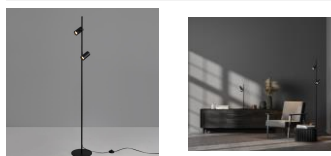

#### IMÁGENES / IMAGES / IMAGES

TIPO	TYPE	TYPE
Lámpara de pie	Floor lamp	Lampadaire
ACABADO	FINISH	FINITION
Negro Texturado	Textured Black	Noir Texturé
MATERIAL	MATERIAL	MATIÈRE
Aluminio	Aluminium	Aluminium
DETALLES	DETAILS	DÉTAILS