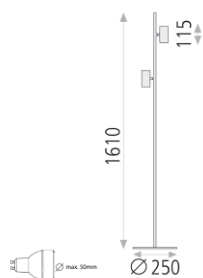

Gina

H3874080B

LED GU10 2x8W

IMÁGENES / IMAGES / IMAGES

TIPO	TYPE	TYPE
Lámpara de pie	Floor lamp	Lampadaire
ACABADO	FINISH	FINITION
Blanco texturado	Textured White	Blanc Texturé
MATERIAL	MATERIAL	MATIÈRE
Aluminio	Aluminium	Aluminium
DETALLES	DETAILS	DÉTAILS

DETALLES / DETAILS / DÉTAILS

MEDIDAS / MEASURES

	Length (mm)	Width (mm)	Height (mm)		Gross (Kg)	Net (Kg)
Box 1	1650	310	125	Weight 1	5,33	4,48
Box 2	0	0	0	Weight 2	0,00	0,00