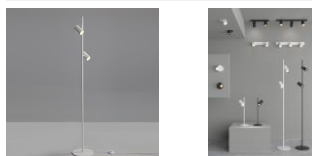

#### IMÁGENES / IMAGES / IMAGES

TIPO	TYPE	TYPE
Lámpara de pie	Floor lamp	Lampadaire
ACABADO	FINISH	FINITION
Blanco texturado	Textured White	Blanc Texturé
MATERIAL	MATERIAL	MATIÈRE
Aluminio	Aluminium	Aluminium
DETALLES	DETAILS	DÉTAILS