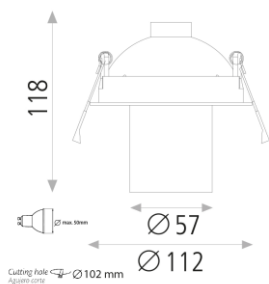

Gina

E3874080N

LED GU10 1x8W

IMÁGENES / IMAGES / IMAGES

TIPO	TYPE	TYPE
Empotrable	Recessed	Encastré
ACABADO	FINISH	FINITION
Negro Texturado	Textured Black	Noir Texturé
MATERIAL	MATERIAL	MATIÈRE
Aluminio	Aluminium	Aluminium
DETALLES	DETAILS	DÉTAILS

DETALLES / DETAILS / DÉTAILS

MEDIDAS / MEASURES

	Length (mm)	Width (mm)	Height (mm)		Gross (Kg)	Net (Kg)
Box 1	165	165	165	Weight 1	0,39	0,30
Box 2	0	0	0	Weight 2	0,00	0,00