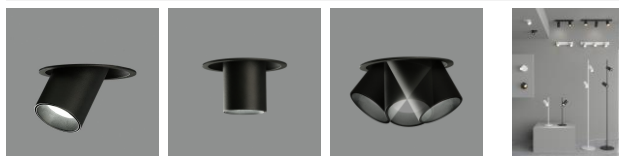

Gina

E3874080N

LED GU10 1x8W

IMÁGENES / IMAGES / IMAGES

TIPO	TYPE	TYPE
Empotrable	Recessed	Encastré
ACABADO	FINISH	FINITION
Negro Texturado	Textured Black	Noir Texturé
MATERIAL	MATERIAL	MATIÈRE
Aluminio	Aluminium	Aluminium
DETALLES	DETAILS	DÉTAILS