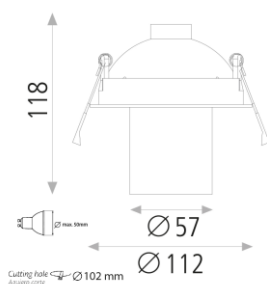

Gina

E3874080B

LED GU10 1x8W

IMÁGENES / IMAGES / IMAGES

TIPO	TYPE	TYPE
Empotrable	Recessed	Encastré
ACABADO	FINISH	FINITION
Blanco texturado	Textured White	Blanc Texturé
MATERIAL	MATERIAL	MATIÈRE
Aluminio	Aluminium	Aluminium
DETALLES	DETAILS	DÉTAILS

DETALLES / DETAILS / DÉTAILS

MEDIDAS / MEASURES

	Length (mm)	Width (mm)	Height (mm)		Gross (Kg)	Net (Kg)
Box 1	165	165	165	Weight 1	0,39	0,30
Box 2	0	0	0	Weight 2	0,00	0,00