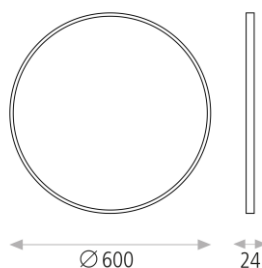

Koe

P3852601B

LED 1x45W 3000K 5500lm

IMÁGENES / IMAGES / IMAGES

TIPO	TYPE	TYPE
Plafón	Ceiling lamp	Plafonnier
ACABADO	FINISH	FINITION
Blanco Mate	Matt White	Blanc Mat
MATERIAL	MATERIAL	MATIÈRE
Acrílico/PMMA	Acrylic/PMMA	Acrylique/PMMA
DETALLES	DETAILS	DÉTAILS

DETALLES / DETAILS / DÉTAILS

LED

MEDIDAS / MEASURES

	Length (mm)	Width (mm)	Height (mm)		Gross (Kg)	Net (Kg)
Box 1	605	605	30	Weight 1	3,18	2,73
Box 2	0	0	0	Weight 2	0,00	0,00