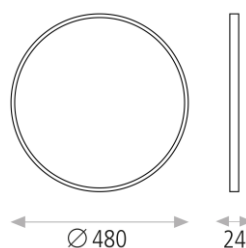

Koe

P3852401B

LED 1x36W 3000K 4400lm

IMÁGENES / IMAGES / IMAGES

TIPO	TYPE	TYPE
Plafón	Ceiling lamp	Plafonnier
ACABADO	FINISH	FINITION
Blanco Mate	Matt White	Blanc Mat
MATERIAL	MATERIAL	MATIÈRE
Acrílico/PMMA	Acrylic/PMMA	Acrylique/PMMA
DETALLES	DETAILS	DÉTAILS

DETALLES / DETAILS / DÉTAILS

LED

MEDIDAS / MEASURES

	Length (mm)	Width (mm)	Height (mm)	KG	Gross (Kg)	Net (Kg)
Box 1	485	485	30	Weight 1	2,04	1,74
Box 2	0	0	0	Weight 2	0,00	0,00