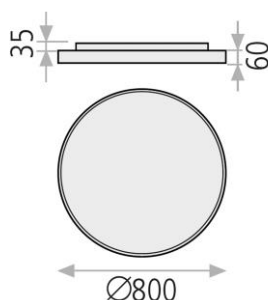

Lisboa

P385181NDT

LED 1x80W 4000K 7320lm + 1x12W 4000K
915lm

IMÁGENES / IMAGES / IMAGES

TIPO	TYPE	TYPE
Plafón	Ceiling lamp	Plafonnier
ACABADO	FINISH	FINITION
Negro Texturado	Textured Black	Noir Texturé
MATERIAL	MATERIAL	MATIÈRE
Metal/Acrílico	Metal/Acrylic	Métal/Acrylique
DETALLES	DETAILS	DÉTAILS

DETALLES / DETAILS / DÉTAILS

MEDIDAS / MEASURES

	Length (mm)	Width (mm)	Height (mm)	KG	Gross (Kg)	Net (Kg)
Box 1	850	845	130	Weight 1	9,70	8,65
Box 2	0	0	0	Weight 2	0,00	0,00