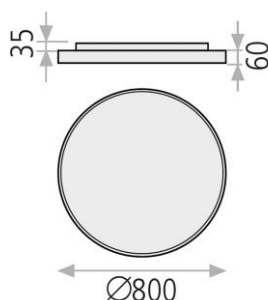

Lisboa

P385181NDP

LED 1x80W 4000K 7320lm + 1x12W 4000K
915lm

IMÁGENES / IMAGES / IMAGES

TIPO	TYPE	TYPE
Plafón	Ceiling lamp	Plafonnier
ACABADO	FINISH	FINITION
Negro Texturado	Textured Black	Noir Texturé
MATERIAL	MATERIAL	MATIÈRE
Metal/Acrílico	Metal/Acrylic	Métal/Acrylique
DETALLES	DETAILS	DÉTAILS

DETALLES / DETAILS / DÉTAILS

MEDIDAS / MEASURES

	Length (mm)	Width (mm)	Height (mm)	KG	Gross (Kg)	Net (Kg)
Box 1	850	845	130	Weight 1	9,70	8,65
Box 2	0	0	0	Weight 2	0,00	0,00