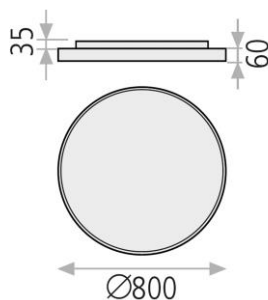

Lisboa

P385181NCA

LED 1x80W 4000K 7320lm + 1x12W 4000K
915lm

IMÁGENES / IMAGES / IMAGES

TIPO	TYPE	TYPE
Plafón	Ceiling lamp	Plafonnier
ACABADO	FINISH	FINITION
Negro Texturado	Textured Black	Noir Texturé
MATERIAL	MATERIAL	MATIÈRE
Metal/Acrílico	Metal/Acrylic	Métal/Acrylique
DETALLES	DETAILS	DÉTAILS

DETALLES / DETAILS / DÉTAILS

MEDIDAS / MEASURES

	Length (mm)	Width (mm)	Height (mm)		Gross (Kg)	Net (Kg)
Box 1	850	845	130	Weight 1	9,70	8,65
Box 2	0	0	0	Weight 2	0,00	0,00