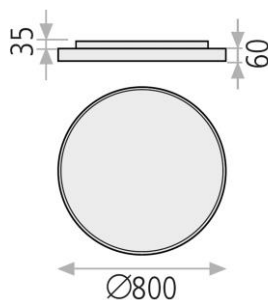

Lisboa

P385181N

LED 1x80W 4000K 7320lm + 1x12W 4000K
915lm

IMÁGENES / IMAGES / IMAGES

TIPO	TYPE	TYPE
Plafón	Ceiling lamp	Plafonnier
ACABADO	FINISH	FINITION
Negro Texturado	Textured Black	Noir Texturé
MATERIAL	MATERIAL	MATIÈRE
Metal/Acrílico	Metal/Acrylic	Métal/Acrylique
DETALLES	DETAILS	DÉTAILS

DETALLES / DETAILS / DÉTAILS

LED

MEDIDAS / MEASURES

	Length (mm)	Width (mm)	Height (mm)		Gross (Kg)	Net (Kg)
Box 1	850	845	130	Weight 1	9,70	8,65
Box 2	0	0	0	Weight 2	0,00	0,00