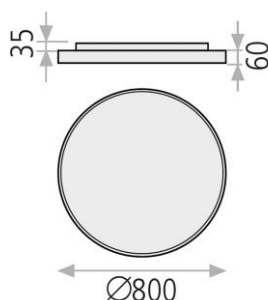

Lisboa

P385181BDP

LED 1x80W 4000K 7320lm + 1x12W 4000K
915lm

IMÁGENES / IMAGES / IMAGES

TIPO	TYPE	TYPE
Plafón	Ceiling lamp	Plafonnier
ACABADO	FINISH	FINITION
Blanco Texturado	Textured White	Blanc Texturé
MATERIAL	MATERIAL	MATIÈRE
Metal/Acrílico	Metal/Acrylic	Métal/Acrylique
DETALLES	DETAILS	DÉTAILS

DETALLES / DETAILS / DÉTAILS

MEDIDAS / MEASURES

	Length (mm)	Width (mm)	Height (mm)	KG	Gross (Kg)	Net (Kg)
Box 1	850	845	130	Weight 1	9,70	8,65
Box 2	0	0	0	Weight 2	0,00	0,00