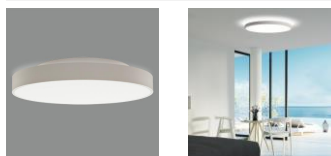

Lisboa

P385181BDP

LED 1x80W 4000K 7320lm + 1x12W 4000K
915lm

IMÁGENES / IMAGES / IMAGES

TIPO	TYPE	TYPE
Plafón	Ceiling lamp	Plafonnier
ACABADO	FINISH	FINITION
Blanco Texturado	Textured White	Blanc Texturé
MATERIAL	MATERIAL	MATIÈRE
Metal/Acrílico	Metal/Acrylic	Métal/Acrylique
DETALLES	DETAILS	DÉTAILS