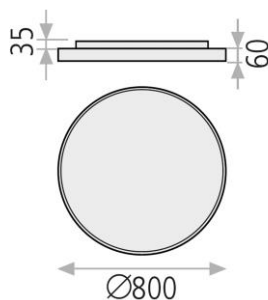

IMÁGENES / IMAGES / IMAGES

TIPO	TYPE	TYPE
Plafón	Ceiling lamp	Plafonnier
ACABADO	FINISH	FINITION
Blanco Texturado	Textured White	Blanc Texturé
MATERIAL	MATERIAL	MATIÈRE
Metal/Acrílico	Metal/Acrylic	Métal/Acrylique
DETALLES	DETAILS	DÉTAILS

DETALLES / DETAILS / DÉTAILS

MEDIDAS / MEASURES

	Length (mm)	Width (mm)	Height (mm)	KG	Gross (Kg)	Net (Kg)
Box 1	850	845	130	Weight 1	9,70	8,65
Box 2	0	0	0	Weight 2	0,00	0,00