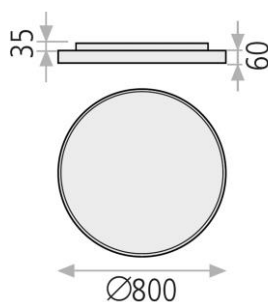

Lisboa

P385180NDP

LED 1x80W 3000K 7320lm + 1x12W 3000K
915lm

IMÁGENES / IMAGES / IMAGES

TIPO	TYPE	TYPE
Plafón	Ceiling lamp	Plafonnier
ACABADO	FINISH	FINITION
Negro Texturado	Textured Black	Noir Texturé
MATERIAL	MATERIAL	MATIÈRE
Metal/Acrílico	Metal/Acrylic	Métal/Acrylique
DETALLES	DETAILS	DÉTAILS

DETALLES / DETAILS / DÉTAILS

MEDIDAS / MEASURES

	Length (mm)	Width (mm)	Height (mm)	KG	Gross (Kg)	Net (Kg)
Box 1	850	845	130	Weight 1	9,70	8,65
Box 2	0	0	0	Weight 2	0,00	0,00