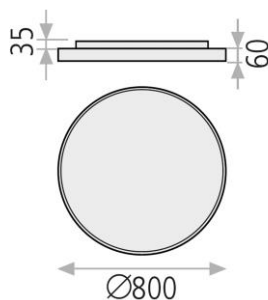

Lisboa

P385180NCA

LED 1x80W 3000K 7320lm + 1x12W 3000K
915lm

IMÁGENES / IMAGES / IMAGES

TIPO	TYPE	TYPE
Plafón	Ceiling lamp	Plafonnier
ACABADO	FINISH	FINITION
Negro Texturado	Textured Black	Noir Texturé
MATERIAL	MATERIAL	MATIÈRE
Metal/Acrílico	Metal/Acrylic	Métal/Acrylique
DETALLES	DETAILS	DÉTAILS

DETALLES / DETAILS / DÉTAILS

MEDIDAS / MEASURES

	Length (mm)	Width (mm)	Height (mm)	KG	Gross (Kg)	Net (Kg)
Box 1	850	845	130	Weight 1	9,70	8,65
Box 2	0	0	0	Weight 2	0,00	0,00