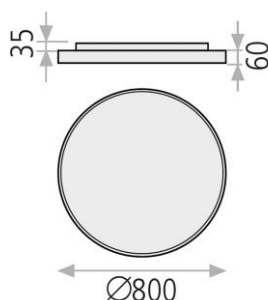

Lisboa

P385180N

LED 1x80W 3000K 7320lm + 1x12W 3000K
915lm

IMÁGENES / IMAGES / IMAGES

TIPO	TYPE	TYPE
Plafón	Ceiling lamp	Plafonnier
ACABADO	FINISH	FINITION
Negro Texturado	Textured Black	Noir Texturé
MATERIAL	MATERIAL	MATIÈRE
Metal/Acrílico	Metal/Acrylic	Métal/Acrylique
DETALLES	DETAILS	DÉTAILS

DETALLES / DETAILS / DÉTAILS

LED

MEDIDAS / MEASURES

	Length (mm)	Width (mm)	Height (mm)		Gross (Kg)	Net (Kg)
Box 1	850	845	130	Weight 1	9,70	8,65
Box 2	0	0	0	Weight 2	0,00	0,00