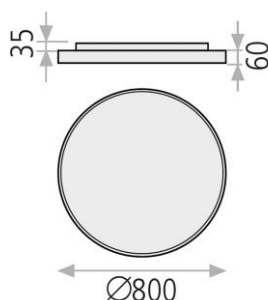

IMÁGENES / IMAGES / IMAGES

TIPO	TYPE	TYPE
Plafón	Ceiling lamp	Plafonnier
ACABADO	FINISH	FINITION
Blanco Texturado	Textured White	Blanc Texturé
MATERIAL	MATERIAL	MATIÈRE
Metal/Acrílico	Metal/Acrylic	Métal/Acrylique
DETALLES	DETAILS	DÉTAILS

DETALLES / DETAILS / DÉTAILS

MEDIDAS / MEASURES

	Length (mm)	Width (mm)	Height (mm)	KG	Gross (Kg)	Net (Kg)
Box 1	850	845	130	Weight 1	9,70	8,65
Box 2	0	0	0	Weight 2	0,00	0,00