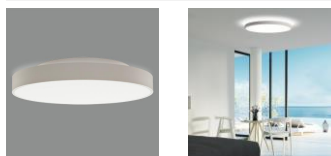

## IMÁGENES / IMAGES / IMAGES

TIPO	TYPE	TYPE
Plafón	Ceiling lamp	Plafonnier
ACABADO	FINISH	FINITION
Blanco Texturado	Textured White	Blanc Texturé
MATERIAL	MATERIAL	MATIÈRE
Metal/Acrílico	Metal/Acrylic	Métal/Acrylique
DETALLES	DETAILS	DÉTAILS