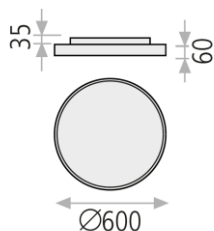

IMÁGENES / IMAGES / IMAGES

TIPO	TYPE	TYPE
Plafón	Ceiling lamp	Plafonnier
ACABADO	FINISH	FINITION
Negro Texturado	Textured Black	Noir Texturé
MATERIAL	MATERIAL	MATIÈRE
Metal/Acrílico	Metal/Acrylic	Métal/Acrylique
DETALLES	DETAILS	DÉTAILS

DETALLES / DETAILS / DÉTAILS

MEDIDAS / MEASURES

	Length (mm)	Width (mm)	Height (mm)	KG	Gross (Kg)	Net (Kg)
Box 1	650	650	130	Weight 1	6,14	5,48
Box 2	0	0	0	Weight 2	0,00	0,00