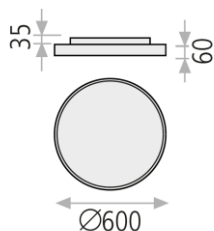

IMÁGENES / IMAGES / IMAGES

TIPO	TYPE	TYPE
Plafón	Ceiling lamp	Plafonnier
ACABADO	FINISH	FINITION
Negro Texturado	Textured Black	Noir Texturé
MATERIAL	MATERIAL	MATIÈRE
Metal/Acrílico	Metal/Acrylic	Métal/Acrylique
DETALLES	DETAILS	DÉTAILS

DETALLES / DETAILS / DÉTAILS

LED

MEDIDAS / MEASURES

	Length (mm)	Width (mm)	Height (mm)		Gross (Kg)	Net (Kg)
Box 1	650	650	130	Weight 1	6,14	5,48
Box 2	0	0	0	Weight 2	0,00	0,00