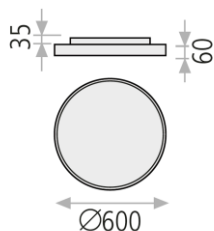

IMÁGENES / IMAGES / IMAGES

TIPO	TYPE	TYPE
Plafón	Ceiling lamp	Plafonnier
ACABADO	FINISH	FINITION
Blanco Texturado	Textured White	Blanc Texturé
MATERIAL	MATERIAL	MATIÈRE
Metal/Acrílico	Metal/Acrylic	Métal/Acrylique
DETALLES	DETAILS	DÉTAILS

DETALLES / DETAILS / DÉTAILS

MEDIDAS / MEASURES

	Length (mm)	Width (mm)	Height (mm)	KG	Gross (Kg)	Net (Kg)
Box 1	650	650	130	Weight 1	6,14	5,48
Box 2	0	0	0	Weight 2	0,00	0,00