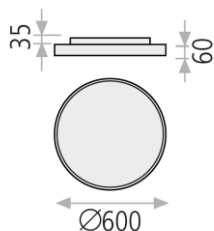

IMÁGENES / IMAGES / IMAGES

TIPO	TYPE	TYPE
Plafón	Ceiling lamp	Plafonnier
ACABADO	FINISH	FINITION
Negro Texturado	Textured Black	Noir Texturé
MATERIAL	MATERIAL	MATIÈRE
Metal/Acrílico	Metal/Acrylic	Métal/Acrylique
DETALLES	DETAILS	DÉTAILS

DETALLES / DETAILS / DÉTAILS

MEDIDAS / MEASURES

	Length (mm)	Width (mm)	Height (mm)		Gross (Kg)	Net (Kg)
Box 1	650	650	130	Weight 1	6,14	5,48
Box 2	0	0	0	Weight 2	0,00	0,00