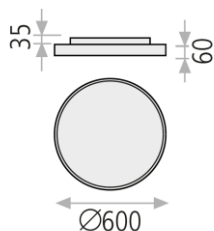

Lisboa

P385160NCA

LED 1x60W 3000K 5490lm + 1x8W 3000K
735lm

IMÁGENES / IMAGES / IMAGES

| TIPO | TYPE | TYPE |
|-----------------|----------------|-----------------|
| Plafón | Ceiling lamp | Plafonnier |
| ACABADO | FINISH | FINITION |
| Negro Texturado | Textured Black | Noir Texturé |
| MATERIAL | MATERIAL | MATIÈRE |
| Metal/Acrílico | Metal/Acrylic | Métal/Acrylique |
| DETALLES | DETAILS | DÉTAILS |

DETALLES / DETAILS / DÉTAILS

MEDIDAS / MEASURES

| | Length (mm) | Width (mm) | Height (mm) | KG | Gross (Kg) | Net (Kg) |
|---|-------------|------------|-------------|----------|------------|----------|
|  Box 1 | 650 | 650 | 130 | Weight 1 | 6,14 | 5,48 |
| Box 2 | 0 | 0 | 0 | Weight 2 | 0,00 | 0,00 |