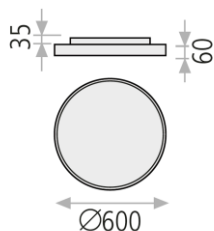

Lisboa

P385160BCA

LED 1x60W 3000K 5490lm + 1x8W 3000K
735lm

IMÁGENES / IMAGES / IMAGES

TIPO	TYPE	TYPE
Plafón	Ceiling lamp	Plafonnier
ACABADO	FINISH	FINITION
Blanco Texturado	Textured White	Blanc Texturé
MATERIAL	MATERIAL	MATIÈRE
Metal/Acrílico	Metal/Acrylic	Métal/Acrylique
DETALLES	DETAILS	DÉTAILS

DETALLES / DETAILS / DÉTAILS

MEDIDAS / MEASURES

	Length (mm)	Width (mm)	Height (mm)	KG	Gross (Kg)	Net (Kg)
 Box 1	650	650	130	Weight 1	6,14	5,48
Box 2	0	0	0	Weight 2	0,00	0,00