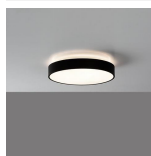

Lisboa

P385141N

LED 1x30W 4000K 2745lm + 1x5W 4000K
460lm

IMÁGENES / IMAGES / IMAGES

TIPO	TYPE	TYPE
Plafón	Ceiling lamp	Plafonnier
ACABADO	FINISH	FINITION
Negro Texturado	Textured Black	Noir Texturé
MATERIAL	MATERIAL	MATIÈRE
Metal/Acrílico	Metal/Acrylic	Métal/Acrylique
DETALLES	DETAILS	DÉTAILS