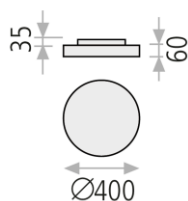

Lisboa

P385141N

LED 1x30W 4000K 2745lm + 1x5W 4000K
460lm

IMÁGENES / IMAGES / IMAGES

TIPO	TYPE	TYPE
Plafón	Ceiling lamp	Plafonnier
ACABADO	FINISH	FINITION
Negro Texturado	Textured Black	Noir Texturé
MATERIAL	MATERIAL	MATIÈRE
Metal/Acrílico	Metal/Acrylic	Métal/Acrylique
DETALLES	DETAILS	DÉTAILS

DETALLES / DETAILS / DÉTAILS

LED

MEDIDAS / MEASURES

	Length (mm)	Width (mm)	Height (mm)		Gross (Kg)	Net (Kg)
Box 1	445	435	120	Weight 1	3,26	2,93
Box 2	0	0	0	Weight 2	0,00	0,00