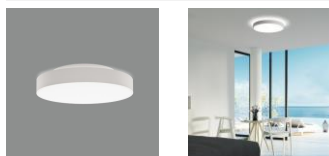

## IMÁGENES / IMAGES / IMAGES

TIPO	TYPE	TYPE
Plafón	Ceiling lamp	Plafonnier
ACABADO	FINISH	FINITION
Blanco Texturado	Textured White	Blanc Texturé
MATERIAL	MATERIAL	MATIÈRE
Metal/Acrílico	Metal/Acrylic	Métal/Acrylique
DETALLES	DETAILS	DÉTAILS