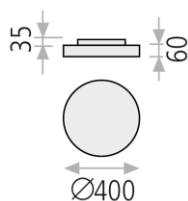

Lisboa

P385140N

LED 1x30W 3000K 2745lm + 1x5W 3000K
460lm

IMÁGENES / IMAGES / IMAGES

TIPO	TYPE	TYPE
Plafón	Ceiling lamp	Plafonnier
ACABADO	FINISH	FINITION
Negro Texturado	Textured Black	Noir Texturé
MATERIAL	MATERIAL	MATIÈRE
Metal/Acrílico	Metal/Acrylic	Métal/Acrylique
DETALLES	DETAILS	DÉTAILS

DETALLES / DETAILS / DÉTAILS

LED

MEDIDAS / MEASURES

	Length (mm)	Width (mm)	Height (mm)		Gross (Kg)	Net (Kg)
Box 1	445	445	135	Weight 1	3,26	2,90
Box 2	0	0	0	Weight 2	0,00	0,00