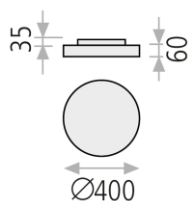

Lisboa

P385140BCA

LED 1x30W 3000K 2745lm + 1x5W 3000K
460lm

IMÁGENES / IMAGES / IMAGES

| TIPO | TYPE | TYPE |
|------------------|----------------|-----------------|
| Plafón | Ceiling lamp | Plafonnier |
| ACABADO | FINISH | FINITION |
| Blanco Texturado | Textured White | Blanc Texturé |
| MATERIAL | MATERIAL | MATIÈRE |
| Metal/Acrílico | Metal/Acrylic | Métal/Acrylique |
| DETALLES | DETAILS | DÉTAILS |

DETALLES / DETAILS / DÉTAILS

MEDIDAS / MEASURES

| | Length (mm) | Width (mm) | Height (mm) | | Gross (Kg) | Net (Kg) |
|-------|-------------|------------|-------------|----------|------------|----------|
| Box 1 | 445 | 445 | 135 | Weight 1 | 3,26 | 2,90 |
| Box 2 | 0 | 0 | 0 | Weight 2 | 0,00 | 0,00 |