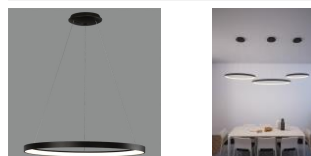

Grace

C384841NDT

LED 1x100W 4000K 8150lm

IMÁGENES / IMAGES / IMAGES

TIPO	TYPE	TYPE
Colgante	Pendant lamp	Suspension
ACABADO	FINISH	FINITION
Negro texturado	Textured Black	Noire Texturé
MATERIAL	MATERIAL	MATIÈRE
Aluminio/Acrílico	Aluminium/Acrylic	Aluminium/Acrylique
DETALLES	DETAILS	DÉTAILS