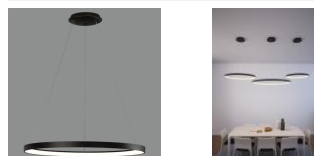

Grace

C384841NDP

LED 1x100W 4000K 8150lm

IMÁGENES / IMAGES / IMAGES

TIPO	TYPE	TYPE
Colgante	Pendant lamp	Suspension
ACABADO	FINISH	FINITION
Negro texturado	Textured Black	Noire Texturé
MATERIAL	MATERIAL	MATIÈRE
Aluminio/Acrílico	Aluminium/Acrylic	Aluminium/Acrylique
DETALLES	DETAILS	DÉTAILS