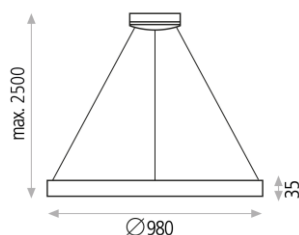

Grace

C384841NDP

LED 1x100W 4000K 8150lm

IMÁGENES / IMAGES / IMAGES

TIPO	TYPE	TYPE
Colgante	Pendant lamp	Suspension
ACABADO	FINISH	FINITION
Negro texturado	Textured Black	Noire Texturé
MATERIAL	MATERIAL	MATIÈRE
Aluminio/Acrílico	Aluminium/Acrylic	Aluminium/Acrylique
DETALLES	DETAILS	DÉTAILS

DETALLES / DETAILS / DÉTAILS

MEDIDAS / MEASURES

	Length (mm)	Width (mm)	Height (mm)		Gross (Kg)	Net (Kg)
Box 1	1040	1040	110	Weight 1	6,27	4,80
Box 2	0	0	0	Weight 2	0,00	0,00