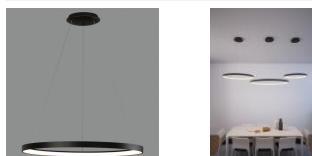

Grace

C384841N

LED 1x100W 4000K 8150lm

IMÁGENES / IMAGES / IMAGES

TIPO	TYPE	TYPE
Colgante	Pendant lamp	Suspension
ACABADO	FINISH	FINITION
Negro Texturado	Textured Black	Noir Texturé
MATERIAL	MATERIAL	MATIÈRE
Aluminio/Acrílico	Aluminium/Acrylic	Aluminium/Acrylique
DETALLES	DETAILS	DÉTAILS