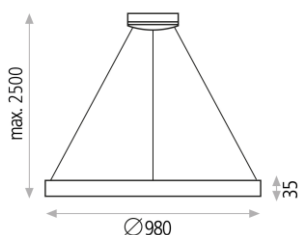

Grace

C384841N

LED 1x100W 4000K 8150lm

IMÁGENES / IMAGES / IMAGES

TIPO	TYPE	TYPE
Colgante	Pendant lamp	Suspension
ACABADO	FINISH	FINITION
Negro Texturado	Textured Black	Noir Texturé
MATERIAL	MATERIAL	MATIÈRE
Aluminio/Acrílico	Aluminium/Acrylic	Aluminium/Acrylique
DETALLES	DETAILS	DÉTAILS

DETALLES / DETAILS / DÉTAILS

LED

MEDIDAS / MEASURES

	Length (mm)	Width (mm)	Height (mm)		Gross (Kg)	Net (Kg)
Box 1	1040	1040	110	Weight 1	6,27	4,80
Box 2	0	0	0	Weight 2	0,00	0,00