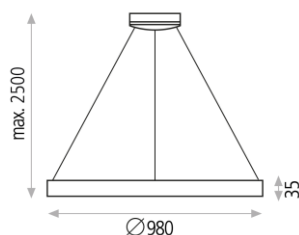

IMÁGENES / IMAGES / IMAGES

TIPO	TYPE	TYPE
Colgante	Pendant lamp	Suspension
ACABADO	FINISH	FINITION
Blanco texturado	Textured White	Blanc Texturé
MATERIAL	MATERIAL	MATIÈRE
Aluminio/Acrílico	Aluminium/Acrylic	Aluminium/Acrylique
DETALLES	DETAILS	DÉTAILS

DETALLES / DETAILS / DÉTAILS

MEDIDAS / MEASURES

	Length (mm)	Width (mm)	Height (mm)		Gross (Kg)	Net (Kg)
Box 1	1040	1040	110	Weight 1	6,27	4,80
Box 2	0	0	0	Weight 2	0,00	0,00