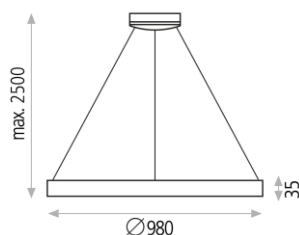

Grace

C384841BDP

LED 1x100W 4000K 8150lm

IMÁGENES / IMAGES / IMAGES

TIPO	TYPE	TYPE
Colgante	Pendant lamp	Suspension
ACABADO	FINISH	FINITION
Blanco texturado	Textured White	Blanc Texturé
MATERIAL	MATERIAL	MATIÈRE
Aluminio/Acrílico	Aluminium/Acrylic	Aluminium/Acrylique
DETALLES	DETAILS	DÉTAILS

DETALLES / DETAILS / DÉTAILS

MEDIDAS / MEASURES

	Length (mm)	Width (mm)	Height (mm)	KG	Gross (Kg)	Net (Kg)
 Box 1	1040	1040	110	Weight 1	6,27	4,80
Box 2	0	0	0	Weight 2	0,00	0,00