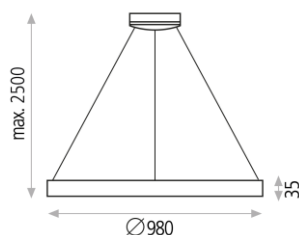

Grace

C384841B

LED 1x100W 4000K 8150lm

IMÁGENES / IMAGES / IMAGES

TIPO	TYPE	TYPE
Colgante	Pendant lamp	Suspension
ACABADO	FINISH	FINITION
Blanco texturado	Textured White	Blanc Texturé
MATERIAL	MATERIAL	MATIÈRE
Aluminio/Acrílico	Aluminium/Acrylic	Aluminium/Acrylique
DETALLES	DETAILS	DÉTAILS

DETALLES / DETAILS / DÉTAILS

LED

MEDIDAS / MEASURES

	Length (mm)	Width (mm)	Height (mm)		Gross (Kg)	Net (Kg)
Box 1	1040	1040	110	Weight 1	6,27	4,80
Box 2	0	0	0	Weight 2	0,00	0,00