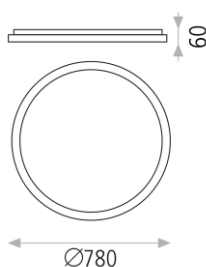

Grace

P384831NDT

LED 1x80W 4000K 6800lm

IMÁGENES / IMAGES / IMAGES

TIPO	TYPE	TYPE
Plafón	Ceiling lamp	Plafonnier
ACABADO	FINISH	FINITION
Negro Texturado	Textured Black	Noir Texturé
MATERIAL	MATERIAL	MATIÈRE
Aluminio/Acrílico	Aluminium/Acrylic	Aluminium/Acrylique
DETALLES	DETAILS	DÉTAILS

DETALLES / DETAILS / DÉTAILS

MEDIDAS / MEASURES

	Length (mm)	Width (mm)	Height (mm)		Gross (Kg)	Net (Kg)
Box 1	820	820	95	Weight 1	7,49	6,56
Box 2	0	0	0	Weight 2	0,00	0,00