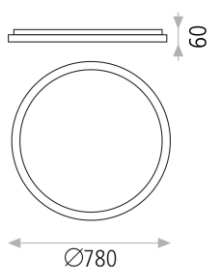

Grace

P384831NDP

LED 1x80W 4000K 6800lm

IMÁGENES / IMAGES / IMAGES

TIPO	TYPE	TYPE
Plafón	Ceiling lamp	Plafonnier
ACABADO	FINISH	FINITION
Negro Texturado	Textured Black	Noir Texturé
MATERIAL	MATERIAL	MATIÈRE
Aluminio/Acrílico	Aluminium/Acrylic	Aluminium/Acrylique
DETALLES	DETAILS	DÉTAILS

DETALLES / DETAILS / DÉTAILS

MEDIDAS / MEASURES

	Length (mm)	Width (mm)	Height (mm)		Gross (Kg)	Net (Kg)
Box 1	820	820	95	Weight 1	7,49	6,56
Box 2	0	0	0	Weight 2	0,00	0,00