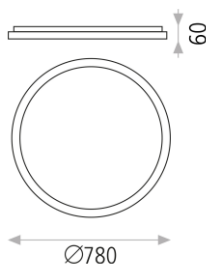

Grace

P384831NCA

LED 1x80W 4000K 6800lm

IMÁGENES / IMAGES / IMAGES

TIPO	TYPE	TYPE
Plafón	Ceiling lamp	Plafonnier
ACABADO	FINISH	FINITION
Negro Texturado	Textured Black	Noir Texturé
MATERIAL	MATERIAL	MATIÈRE
Aluminio/Acrílico	Aluminium/Acrylic	Aluminium/Acrylique
DETALLES	DETAILS	DÉTAILS

DETALLES / DETAILS / DÉTAILS

MEDIDAS / MEASURES

	Length (mm)	Width (mm)	Height (mm)		Gross (Kg)	Net (Kg)
Box 1	820	820	95	Weight 1	7,49	6,56
Box 2	0	0	0	Weight 2	0,00	0,00