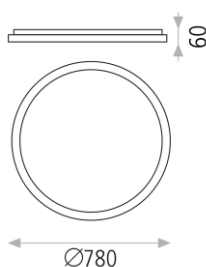

Grace

P384831N

LED 1x80W 4000K 6800lm

IMÁGENES / IMAGES / IMAGES

TIPO	TYPE	TYPE
Plafón	Ceiling lamp	Plafonnier
ACABADO	FINISH	FINITION
Negro Texturado	Textured Black	Noir Texturé
MATERIAL	MATERIAL	MATIÈRE
Aluminio/Acrílico	Aluminium/Acrylic	Aluminium/Acrylique
DETALLES	DETAILS	DÉTAILS

DETALLES / DETAILS / DÉTAILS

LED

MEDIDAS / MEASURES

	Length (mm)	Width (mm)	Height (mm)		Gross (Kg)	Net (Kg)
Box 1	820	820	95	Weight 1	7,49	6,56
Box 2	0	0	0	Weight 2	0,00	0,00