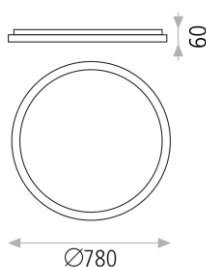

Grace

P384831BDT

LED 1x80W 4000K 6800lm

IMÁGENES / IMAGES / IMAGES

TIPO	TYPE	TYPE
Plafón	Ceiling lamp	Plafonnier
ACABADO	FINISH	FINITION
Blanco texturado	Textured White	Blanc Texturé
MATERIAL	MATERIAL	MATIÈRE
Aluminio/Acrílico	Aluminium/Acrylic	Aluminium/Acrylique
DETALLES	DETAILS	DÉTAILS

DETALLES / DETAILS / DÉTAILS

MEDIDAS / MEASURES

	Length (mm)	Width (mm)	Height (mm)		Gross (Kg)	Net (Kg)
Box 1	820	820	95	Weight 1	7,49	6,56
Box 2	0	0	0	Weight 2	0,00	0,00