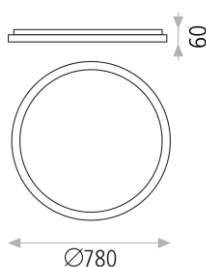

Grace

P384831BCA

LED 1x80W 4000K 6800lm

IMÁGENES / IMAGES / IMAGES

TIPO	TYPE	TYPE
Plafón	Ceiling lamp	Plafonnier
ACABADO	FINISH	FINITION
Blanco texturado	Textured White	Blanc Texturé
MATERIAL	MATERIAL	MATIÈRE
Aluminio/Acrílico	Aluminium/Acrylic	Aluminium/Acrylique
DETALLES	DETAILS	DÉTAILS

DETALLES / DETAILS / DÉTAILS

MEDIDAS / MEASURES

	Length (mm)	Width (mm)	Height (mm)		Gross (Kg)	Net (Kg)
Box 1	820	820	95	Weight 1	7,49	6,56
Box 2	0	0	0	Weight 2	0,00	0,00