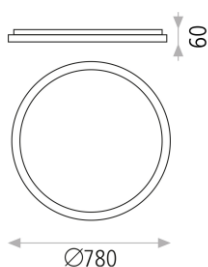

IMÁGENES / IMAGES / IMAGES

TIPO	TYPE	TYPE
Plafón	Ceiling lamp	Plafonnier
ACABADO	FINISH	FINITION
Blanco texturado	Textured White	Blanc Texturé
MATERIAL	MATERIAL	MATIÈRE
Aluminio/Acrílico	Aluminium/Acrylic	Aluminium/Acrylique
DETALLES	DETAILS	DÉTAILS

DETALLES / DETAILS / DÉTAILS

LED

MEDIDAS / MEASURES

	Length (mm)	Width (mm)	Height (mm)		Gross (Kg)	Net (Kg)
Box 1	820	820	95	Weight 1	7,49	6,56
Box 2	0	0	0	Weight 2	0,00	0,00