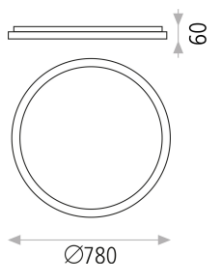

Grace

P384830N

LED 1x80W 3000K 6800lm

IMÁGENES / IMAGES / IMAGES

TIPO	TYPE	TYPE
Plafón	Ceiling lamp	Plafonnier
ACABADO	FINISH	FINITION
Negro Texturado	Textured Black	Noir Texturé
MATERIAL	MATERIAL	MATIÈRE
Aluminio/Acrílico	Aluminium/Acrylic	Aluminium/Acrylique
DETALLES	DETAILS	DÉTAILS

DETALLES / DETAILS / DÉTAILS

LED

MEDIDAS / MEASURES

	Length (mm)	Width (mm)	Height (mm)		Gross (Kg)	Net (Kg)
Box 1	820	820	95	Weight 1	7,49	6,56
Box 2	0	0	0	Weight 2	0,00	0,00