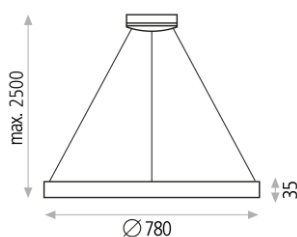

Grace

C384831NDT

LED 1x80W 4000K 6800lm

IMÁGENES / IMAGES / IMAGES

TIPO	TYPE	TYPE
Colgante	Pendant lamp	Suspension
ACABADO	FINISH	FINITION
Negro Texturado	Textured Black	Noir Texturé
MATERIAL	MATERIAL	MATIÈRE
Aluminio/Acrílico	Aluminium/Acrylic	Aluminium/Acrylique
DETALLES	DETAILS	DÉTAILS

DETALLES / DETAILS / DÉTAILS

MEDIDAS / MEASURES

	Length (mm)	Width (mm)	Height (mm)		Gross (Kg)	Net (Kg)
Box 1	820	820	95	Weight 1	7,49	6,56
Box 2	0	0	0	Weight 2	0,00	0,00