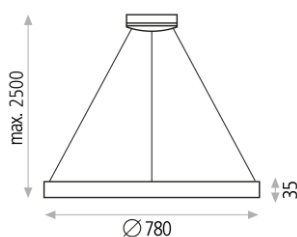

Grace

C384831NDP

LED 1x80W 4000K 6800lm

IMÁGENES / IMAGES / IMAGES

| TIPO | TYPE | TYPE |
|-------------------|-------------------|---------------------|
| Colgante | Pendant lamp | Suspension |
| ACABADO | FINISH | FINITION |
| Negro Texturado | Textured Black | Noir Texturé |
| MATERIAL | MATERIAL | MATIÈRE |
| Aluminio/Acrílico | Aluminium/Acrylic | Aluminium/Acrylique |
| DETALLES | DETAILS | DÉTAILS |

DETALLES / DETAILS / DÉTAILS

MEDIDAS / MEASURES

| | Length (mm) | Width (mm) | Height (mm) | | Gross (Kg) | Net (Kg) |
|-------|-------------|------------|-------------|----------|------------|----------|
| Box 1 | 820 | 820 | 95 | Weight 1 | 7,49 | 6,56 |
| Box 2 | 0 | 0 | 0 | Weight 2 | 0,00 | 0,00 |