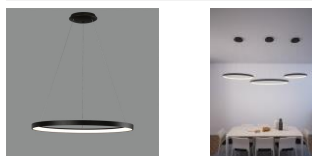

Grace

C384831NDP

LED 1x80W 4000K 6800lm

IMÁGENES / IMAGES / IMAGES

| TIPO | TYPE | TYPE |
|-------------------|-------------------|---------------------|
| Colgante | Pendant lamp | Suspension |
| ACABADO | FINISH | FINITION |
| Negro Texturado | Textured Black | Noir Texturé |
| MATERIAL | MATERIAL | MATIÈRE |
| Aluminio/Acrílico | Aluminium/Acrylic | Aluminium/Acrylique |
| DETALLES | DETAILS | DÉTAILS |