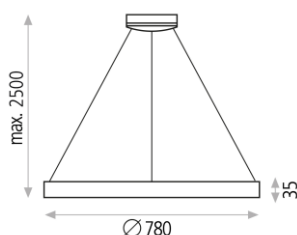

Grace

C384831NCA

LED 1x80W 4000K 6800lm

IMÁGENES / IMAGES / IMAGES

TIPO	TYPE	TYPE
Colgante	Pendant lamp	Suspension
ACABADO	FINISH	FINITION
Negro Texturado	Textured Black	Noir Texturé
MATERIAL	MATERIAL	MATIÈRE
Aluminio/Acrílico	Aluminium/Acrylic	Aluminium/Acrylique
DETALLES	DETAILS	DÉTAILS

DETALLES / DETAILS / DÉTAILS

MEDIDAS / MEASURES

	Length (mm)	Width (mm)	Height (mm)		Gross (Kg)	Net (Kg)
Box 1	820	820	95	Weight 1	4,59	3,66
Box 2	0	0	0	Weight 2	0,00	0,00