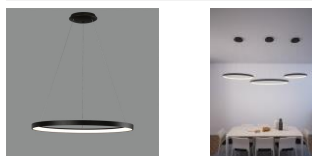

### IMÁGENES / IMAGES / IMAGES

TIPO	TYPE	TYPE
Colgante	Pendant lamp	Suspension
ACABADO	FINISH	FINITION
Negro Texturado	Textured Black	Noir Texturé
MATERIAL	MATERIAL	MATIÈRE
Aluminio/Acrílico	Aluminium/Acrylic	Aluminium/Acrylique
DETALLES	DETAILS	DÉTAILS