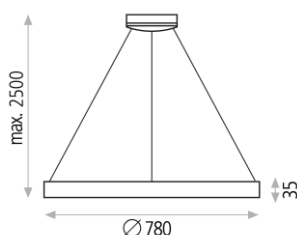

IMÁGENES / IMAGES / IMAGES

TIPO	TYPE	TYPE
Colgante	Pendant lamp	Suspension
ACABADO	FINISH	FINITION
Blanco texturado	Textured White	Blanc Texturé
MATERIAL	MATERIAL	MATIÈRE
Aluminio/Acrílico	Aluminium/Acrylic	Aluminium/Acrylique
DETALLES	DETAILS	DÉTAILS

DETALLES / DETAILS / DÉTAILS

MEDIDAS / MEASURES

	Length (mm)	Width (mm)	Height (mm)		Gross (Kg)	Net (Kg)
Box 1	820	820	95	Weight 1	7,49	6,56
Box 2	0	0	0	Weight 2	0,00	0,00