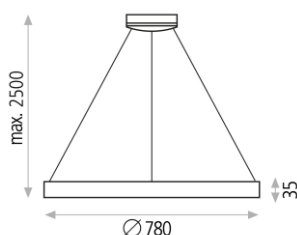

Grace

C384831BDP

LED 1x80W 4000K 6800lm

IMÁGENES / IMAGES / IMAGES

TIPO	TYPE	TYPE
Colgante	Pendant lamp	Suspension
ACABADO	FINISH	FINITION
Blanco texturado	Textured White	Blanc Texturé
MATERIAL	MATERIAL	MATIÈRE
Aluminio/Acrílico	Aluminium/Acrylic	Aluminium/Acrylique
DETALLES	DETAILS	DÉTAILS

DETALLES / DETAILS / DÉTAILS

MEDIDAS / MEASURES

	Length (mm)	Width (mm)	Height (mm)		Gross (Kg)	Net (Kg)
Box 1	820	820	95	Weight 1	7,49	6,56
Box 2	0	0	0	Weight 2	0,00	0,00