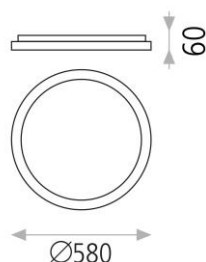

Grace

P384821NDT

LED 1x50W 4000K 4250lm

IMÁGENES / IMAGES / IMAGES

TIPO	TYPE	TYPE
Plafón	Ceiling lamp	Plafonnier
ACABADO	FINISH	FINITION
Negro Texturado	Textured Black	Noir Texturé
MATERIAL	MATERIAL	MATIÈRE
Aluminio/Acrílico	Aluminium/Acrylic	Aluminium/Acrylique
DETALLES	DETAILS	DÉTAILS

DETALLES / DETAILS / DÉTAILS

MEDIDAS / MEASURES

	Length (mm)	Width (mm)	Height (mm)	KG	Gross (Kg)	Net (Kg)
 Box 1	640	640	110	Weight 1	4,38	3,76
Box 2	0	0	0	Weight 2	0,00	0,00