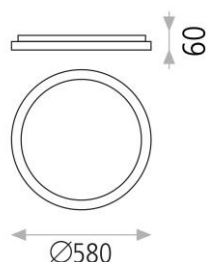

IMÁGENES / IMAGES / IMAGES

TIPO	TYPE	TYPE
Plafón	Ceiling lamp	Plafonnier
ACABADO	FINISH	FINITION
Negro Texturado	Textured Black	Noir Texturé
MATERIAL	MATERIAL	MATIÈRE
Aluminio/Acrílico	Aluminium/Acrylic	Aluminium/Acrylique
DETALLES	DETAILS	DÉTAILS

DETALLES / DETAILS / DÉTAILS

MEDIDAS / MEASURES

	Length (mm)	Width (mm)	Height (mm)		Gross (Kg)	Net (Kg)
Box 1	640	640	110	Weight 1	4,38	3,76
Box 2	0	0	0	Weight 2	0,00	0,00