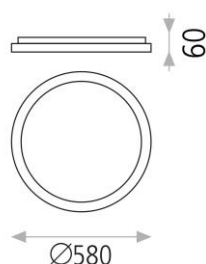

IMÁGENES / IMAGES / IMAGES

TIPO	TYPE	TYPE
Plafón	Ceiling lamp	Plafonnier
ACABADO	FINISH	FINITION
Negro Texturado	Textured Black	Noir Texturé
MATERIAL	MATERIAL	MATIÈRE
Aluminio/Acrílico	Aluminium/Acrylic	Aluminium/Acrylique
DETALLES	DETAILS	DÉTAILS

DETALLES / DETAILS / DÉTAILS

MEDIDAS / MEASURES

	Length (mm)	Width (mm)	Height (mm)	KG	Gross (Kg)	Net (Kg)
Box 1	640	640	110	Weight 1	4,38	3,76
Box 2	0	0	0	Weight 2	0,00	0,00