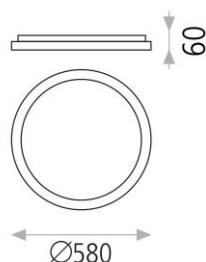

Grace

P384821BDT

LED 1x50W 4000K 4250lm

IMÁGENES / IMAGES / IMAGES

TIPO	TYPE	TYPE
Plafón	Ceiling lamp	Plafonnier
ACABADO	FINISH	FINITION
Blanco texturado	Textured White	Blanc Texturé
MATERIAL	MATERIAL	MATIÈRE
Aluminio/Acrílico	Aluminium/Acrylic	Aluminium/Acrylique
DETALLES	DETAILS	DÉTAILS

DETALLES / DETAILS / DÉTAILS

MEDIDAS / MEASURES

	Length (mm)	Width (mm)	Height (mm)		Gross (Kg)	Net (Kg)
Box 1	640	640	110	Weight 1	4,38	3,76
Box 2	0	0	0	Weight 2	0,00	0,00